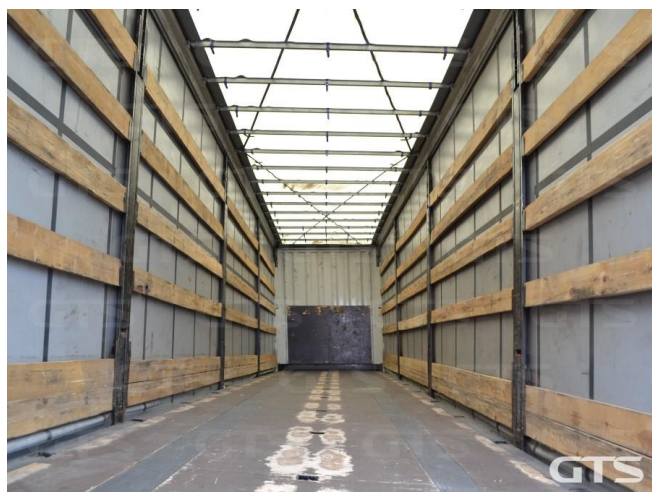

Шторный полуприцеп

## Основные характеристики

Длина: 13.6	Склад: Новосибирск
Количество осей: 3	Марка осей: SAF
Тормоза: Дисковые	Задний портал: Ворота
Тип: Шторный	Держатель для двух запасных колес
Отверстия в полу под коники	Запасное колесо
Инструментальный ящик	Обмен техники по схеме trade-in
ABS	Пневматическая подвеска
Кредит или лизинг в день обращения	